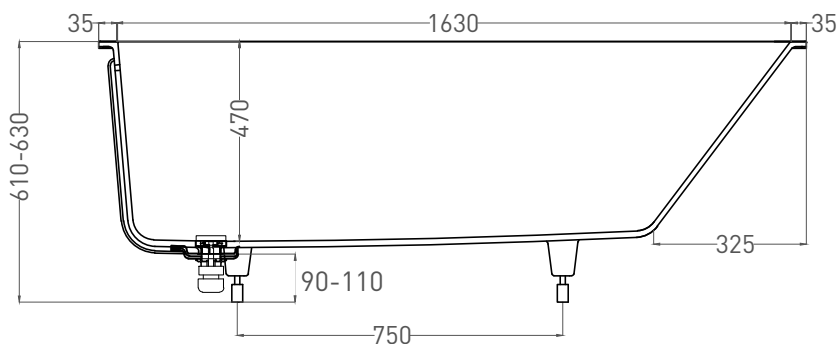

ORNELLA KIT 170x80

ВАННА ВСТРАИВАЕМАЯ МОДИФИКАЦИЯ OVAL

Дизайн: Salini SRL

salini
L'ANIMA DELL'ACQUA

Размеры: 1700 x 730 x 610 / 630 мм

Вес нетто / брутто: 75 / 126 кг

Объём до перелива: 240 л

Глубина до перелива: 390 мм

Материал: S-Sense

Покрытие: глянцевое / матовое

Цвет: RAL / белый

Комплектация: интегрированный слив-перелив, сифон, донный клапан Click-Clack в цвет изделия с логотипом Salini, регулируемые ножки до 2 см

Требуемый смеситель: настенный / напольный

Гарантия: 10 лет

Производство: Италия / Россия

Salini SRL

20122 Italia, Milano, Largo Ildefonso Schuster, 1

info@salini-srl.com

www.salini-srl.com

© Salini SRL - All rights reserved

Все права защищены. Несанкционированное копирование, публикация, полное или частичное воспроизведение запрещены.