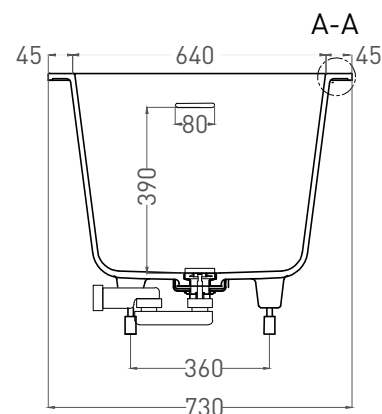

ORNELLA KIT 170x80

ВАННА ВСТРАИВАЕМАЯ МОДИФИКАЦИЯ OVAL

Дизайн: Salini SRL

salini
L'ANIMA DELL'ACQUA

Размеры: 1700 x 730 x 610 / 630 мм

Вес нетто / брутто: 75 / 126 кг

Объём до перелива: 240 л

Глубина до перелива: 390 мм

Материал: S-Sense

Покрытие: глянцевое / матовое

Цвет: RAL / белый

Комплектация: интегрированный слив-перелив, сифон, донный клапан Click-Clack в цвет изделия с логотипом Salini, регулируемые ножки до 2 см

Требуемый смеситель: настенный / напольный

Гарантия: 10 лет

Производство: Италия / Россия

Salini SRL

20122 Italia, Milano, Largo Ildefonso Schuster, 1

info@salini-srl.com

www.salini-srl.com

© Salini SRL - All rights reserved

Все права защищены. Несанкционированное копирование, публикация, полное или частичное воспроизведение запрещены.