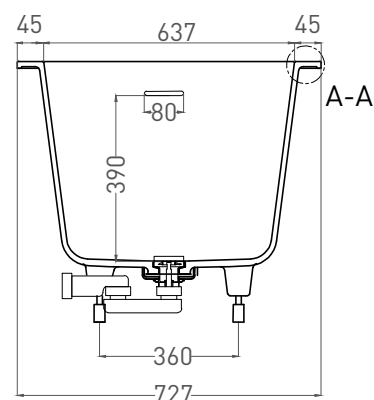

ORNELLA KIT 170x80

ВАННА ВСТРАИВАЕМАЯ МОДИФИКАЦИЯ OVAL

Дизайн: Salini SRL

salini
L'ANIMA DELL'ACQUA

Размеры: 1690 x 727 x 590 / 610 мм

Вес нетто / брутто: 66 / 111 кг

Объём до перелива: 240 л

Глубина до перелива: 390 мм

Материал: S-Stone

Покрытие: матовое

Цвет: RAL / белый

Комплектация: интегрированный слив-перелив, сифон, донный клапан Click-Clack в цвет изделия с логотипом Salini, регулируемые ножки до 2 см

Требуемый смеситель: настенный / напольный

Гарантия: 10 лет

Производство: Италия / Россия

Salini SRL

20122 Italia, Milano, Largo Ildefonso Schuster, 1

info@salini-srl.com

www.salini-srl.com

© Salini SRL - All rights reserved

Все права защищены. Несанкционированное копирование, публикация, полное или частичное воспроизведение запрещены.