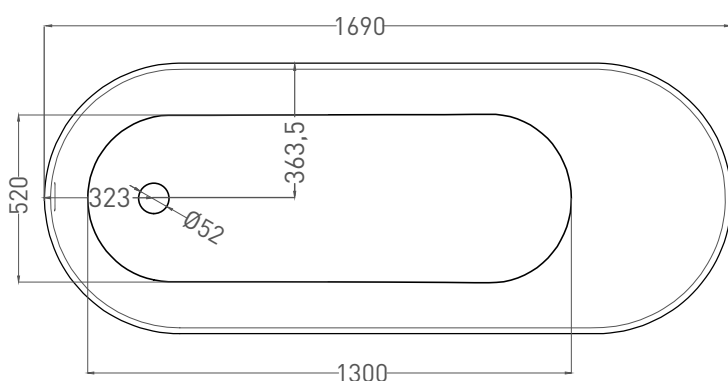

ORNELLA KIT 170x80

ВАННА ВСТРАИВАЕМАЯ МОДИФИКАЦИЯ OVAL

Дизайн: Salini SRL

salini
L'ANIMA DELL'ACQUA

Размеры: 1690 x 727 x 590 / 610 мм

Вес нетто / брутто: 66 / 111 кг

Объём до перелива: 240 л

Глубина до перелива: 390 мм

Материал: S-Stone

Покрытие: матовое

Цвет: RAL / белый

Комплектация: интегрированный слив-перелив, сифон, донный клапан Click-Clack в цвет изделия с логотипом Salini, регулируемые ножки до 2 см

Требуемый смеситель: настенный / напольный

Гарантия: 10 лет

Производство: Италия / Россия

Salini SRL

20122 Italia, Milano, Largo Ildefonso Schuster, 1

info@salini-srl.com

www.salini-srl.com

© Salini SRL - All rights reserved

Все права защищены. Несанкционированное копирование, публикация, полное или частичное воспроизведение запрещены.