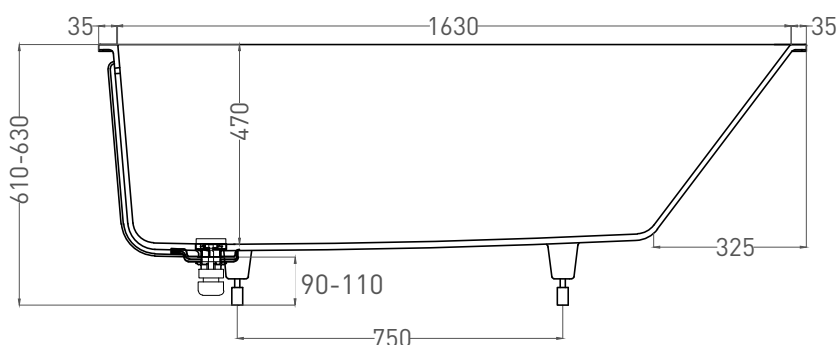

ORNELLA KIT 170x80

ВАННА ВСТРАИВАЕМАЯ 102414G / 102414M

Дизайн: Salini SRL

salini
L'ANIMA DELL'ACQUA

Размеры: 1700 x 800 x 610 / 630 мм

Вес нетто / брутто: 75 / 126 кг

Объём до перелива: 240 л

Глубина до перелива: 390 мм

Материал: S-Sense

Покрытие: глянцевое / матовое

Цвет: RAL / белый

Комплектация: интегрированный слив-перелив, сифон, донный клапан Click-Clack в цвет изделия с логотипом Salini, регулируемые ножки до 2 см

Требуемый смеситель: настенный / напольный

Гарантия: 10 лет

Производство: Италия / Россия

Salini SRL

20122 Italia, Milano, Largo Ildefonso Schuster, 1

info@salini-srl.com

www.salini-srl.com

© Salini SRL - All rights reserved

Все права защищены. Несанкционированное копирование, публикация, полное или частичное воспроизведение запрещены.