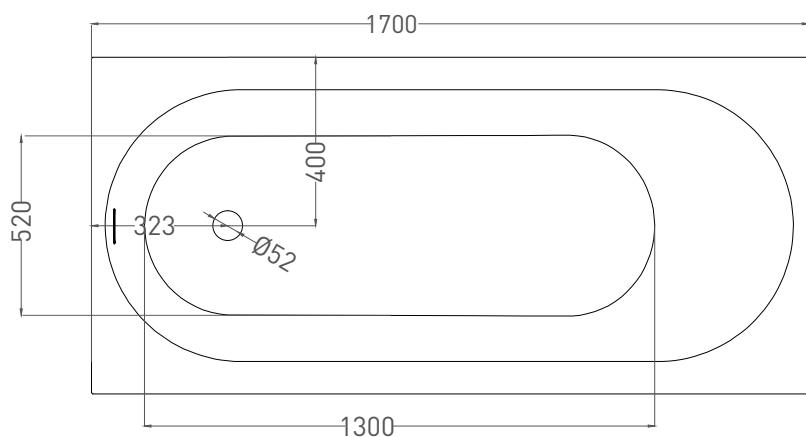

ORNELLA KIT 170x80

ВАННА ВСТРАИВАЕМАЯ 102414G / 102414M

Дизайн: Salini SRL

salini
L'ANIMA DELL'ACQUA

Размеры: 1700 x 800 x 610 / 630 мм

Вес нетто / брутто: 75 / 126 кг

Объём до перелива: 240 л

Глубина до перелива: 390 мм

Материал: S-Sense

Покрытие: глянцевое / матовое

Цвет: RAL / белый

Комплектация: интегрированный слив-перелив, сифон, донный клапан Click-Clack в цвет изделия с логотипом Salini, регулируемые ножки до 2 см

Требуемый смеситель: настенный / напольный

Гарантия: 10 лет

Производство: Италия / Россия

Salini SRL

20122 Italia, Milano, Largo Ildefonso Schuster, 1

info@salini-srl.com

www.salini-srl.com

© Salini SRL - All rights reserved

Все права защищены. Несанкционированное копирование, публикация, полное или частичное воспроизведение запрещены.