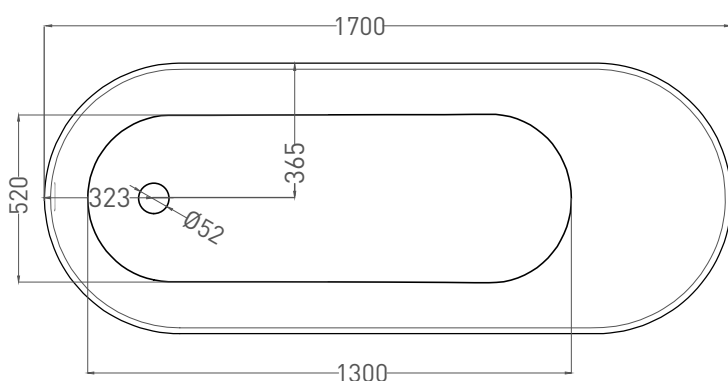

ORNELLA KIT 170x80

ВАННА ВСТРАИВАЕМАЯ МОДИФИКАЦИЯ OVAL

Дизайн: Salini SRL

salini
L'ANIMA DELL'ACQUA

Размеры: 1700 x 730 x 610 / 630 мм

Вес нетто / брутто: 75 / 126 кг

Объём до перелива: 240 л

Глубина до перелива: 390 мм

Материал: S-Sense

Покрытие: глянцевое / матовое

Цвет: RAL / белый

Комплектация: интегрированный слив-перелив, сифон, донный клапан Click-Clack в цвет изделия с логотипом Salini, регулируемые ножки до 2 см

Требуемый смеситель: настенный / напольный

Гарантия: 10 лет

Производство: Италия / Россия

Salini SRL

20122 Italia, Milano, Largo Ildefonso Schuster, 1

info@salini-srl.com

www.salini-srl.com

© Salini SRL - All rights reserved

Все права защищены. Несанкционированное копирование, публикация, полное или частичное воспроизведение запрещены.