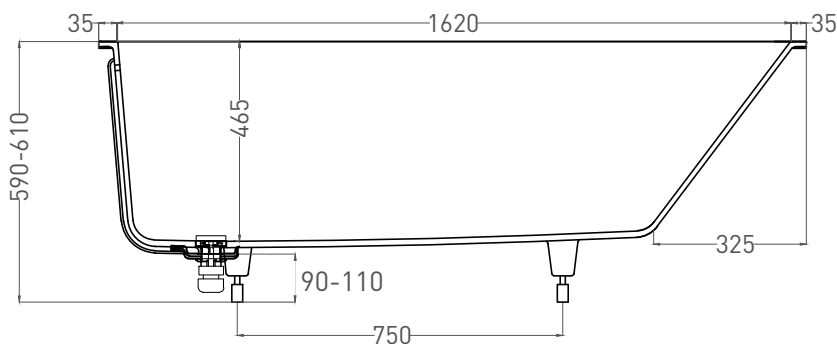

ORNELLA KIT 170x80

ВАННА ВСТРАИВАЕМАЯ МОДИФИКАЦИЯ OVAL

Дизайн: Salini SRL

salini
L'ANIMA DELL'ACQUA

Размеры: 1690 x 727 x 590 / 610 мм

Вес нетто / брутто: 66 / 111 кг

Объём до перелива: 240 л

Глубина до перелива: 390 мм

Материал: S-Stone

Покрытие: матовое

Цвет: RAL / белый

Комплектация: интегрированный слив-перелив, сифон, донный клапан Click-Clack в цвет изделия с логотипом Salini, регулируемые ножки до 2 см

Требуемый смеситель: настенный / напольный

Гарантия: 10 лет

Производство: Италия / Россия

Salini SRL

20122 Italia, Milano, Largo Ildefonso Schuster, 1

info@salini-srl.com

www.salini-srl.com

© Salini SRL - All rights reserved

Все права защищены. Несанкционированное копирование, публикация, полное или частичное воспроизведение запрещены.